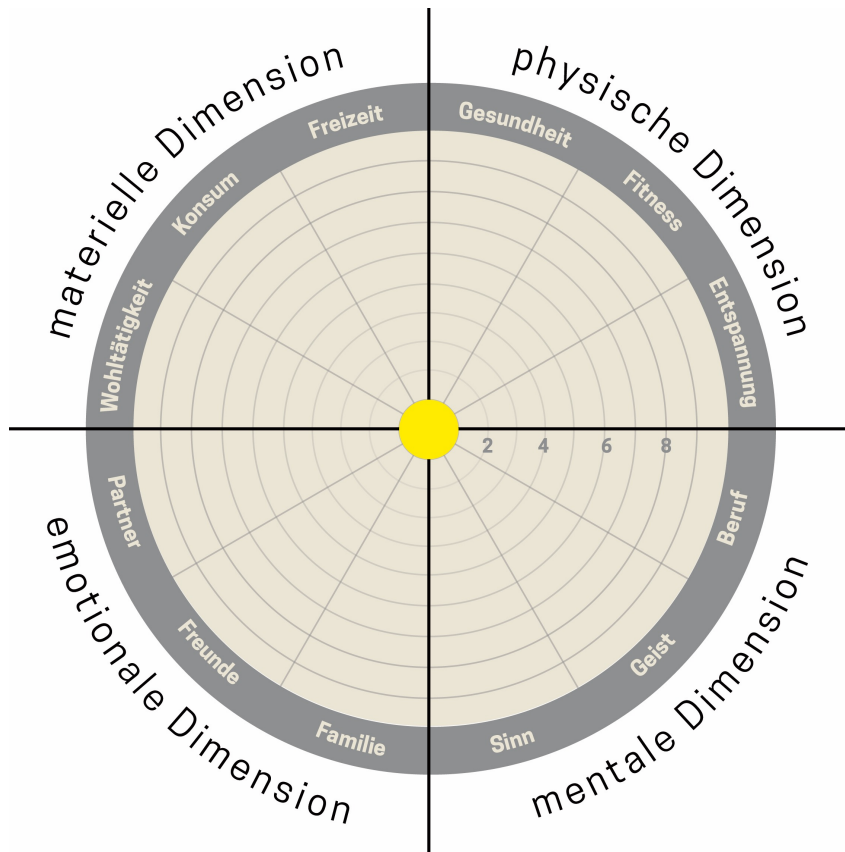

DAS LEBENSRAD

Meine Kernthese ist folgende:

Erfolg ohne Erfüllung ist Misserfolg.

Füllen Sie die 12 Bereiche nach Ihrem subjektiven Empfinden aus. Von 1 - 3 ist unzufrieden, von 4 - 7 ist normal und mehr als 8 bedeutet, du bist sehr zufrieden mit deiner Lebenssituation in diesem Bereich.

Hast du eine Balance in allen vier Dimensionen?

„Da Geheimnis voranzukommen, ist anzufangen.“

MARK TWAIN

STERZENBACH GmbH

Kurfürstendamm 193 H | 10707 Berlin | Deutschland

Service-Hotline: 0800 - 47666463

Web: www.slatco-sterzenbach.com, E-Mail: office@slatco-sterzenbach.com